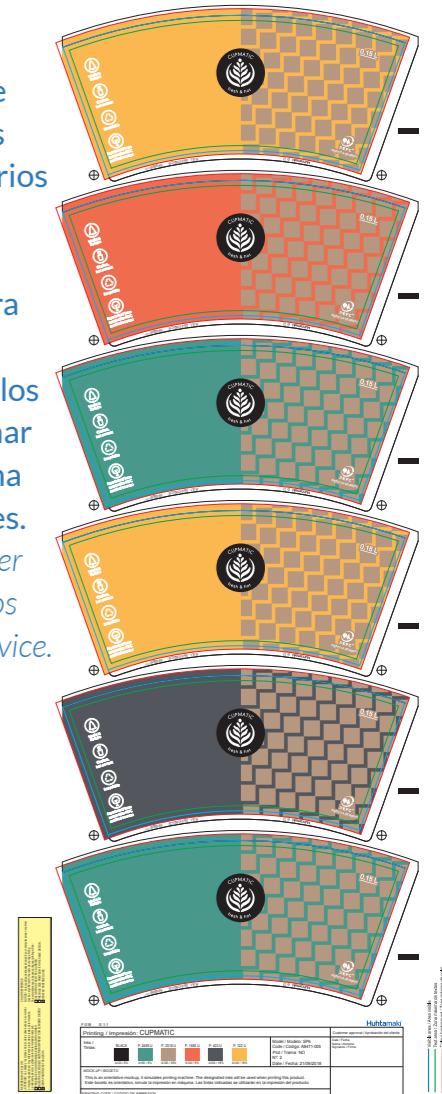

PRODUCTO	FIGURAS POR AMALGAMA
SP4	Hasta 8 diseños
SP6	Hasta 6 diseños
SP8	Hasta 4 diseños
SP9	Hasta 5 diseños
SP12	Hasta 4 diseños

Amalgama

Una de las ventajas que ofrece nuestra personalización de los vasos es la combinación de varios diseños en la misma hilera. Es importante que los colores utilizados sean los mismos para poder aplicar una amalgama. Consulta en la siguiente tabla los diseños que es posible combinar como máximo, en nuestra gama de vasos para bebidas calientes. Recuerda, también podemos hacer amalgamas en el resto de nuestros productos de papel para Foodservice.