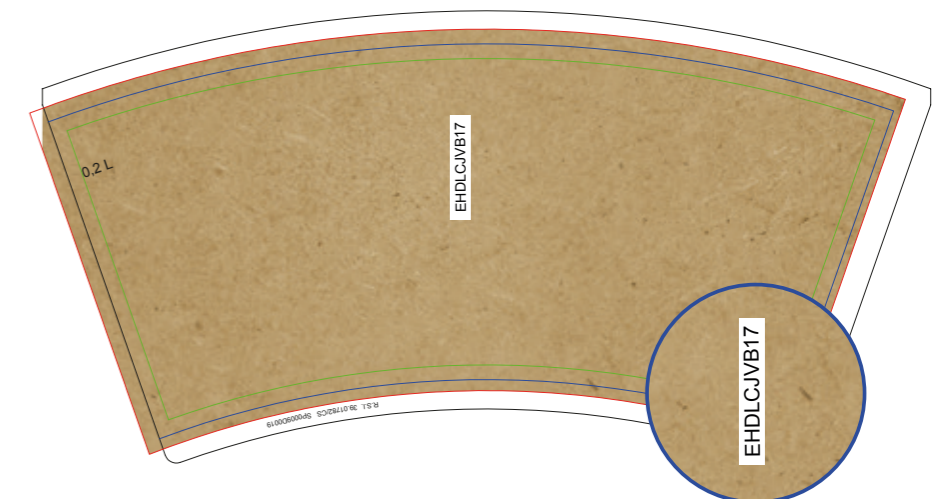

Etiquetas promocionales

Otra de las formas para fidelizar a tus clientes es a través de concursos y para ello tenemos las etiquetas promocionales con códigos, pelables o incluso termocrómicas. Consúltanos la posibilidad de poner etiquetas en tus vasos.