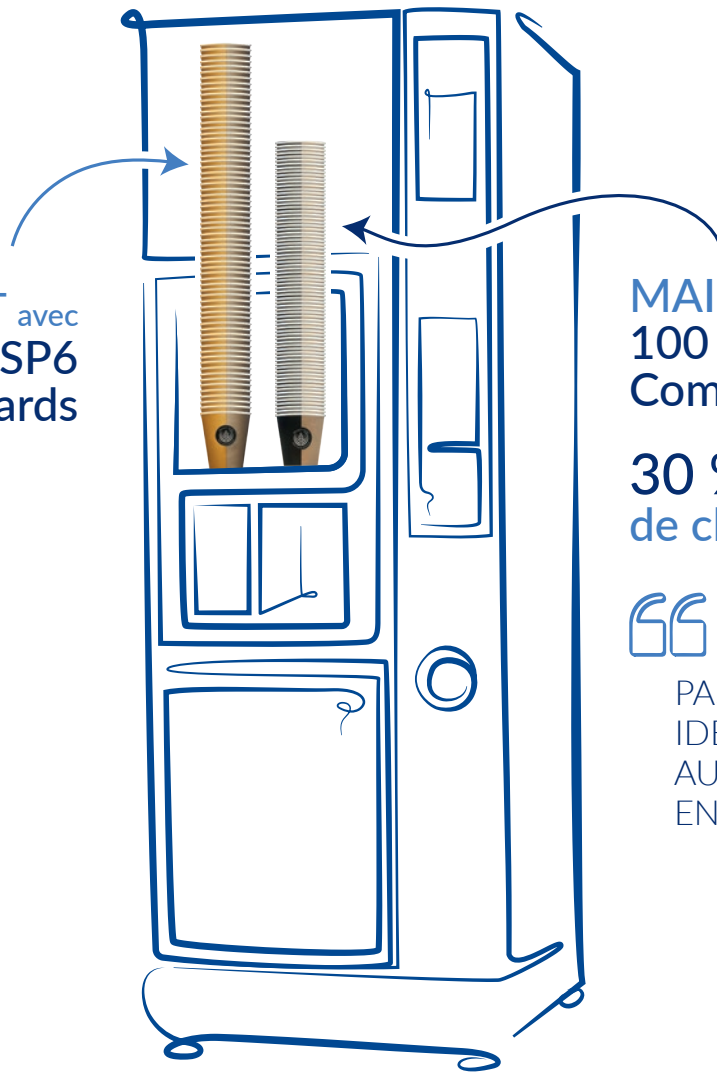

Optimisés pour la Distribution Automatique

- Optimisation du conditionnement.
 - Pas d'empilage réduit par rapport à nos gobelets en carton standards.
- ⇒ Contribue à réduire le nombre de visites de réapprovisionnement et par conséquent l'empreinte carbone associée.

Surprenez vos clients avec les émoticons de *La French collection*

Huhtamaki Compacto, le gobelet en carton conçu pour la DA !

AVANT avec
100 gobelets SP6
standards

MAINTENANT avec
100 gobelets SP6C
Compacto